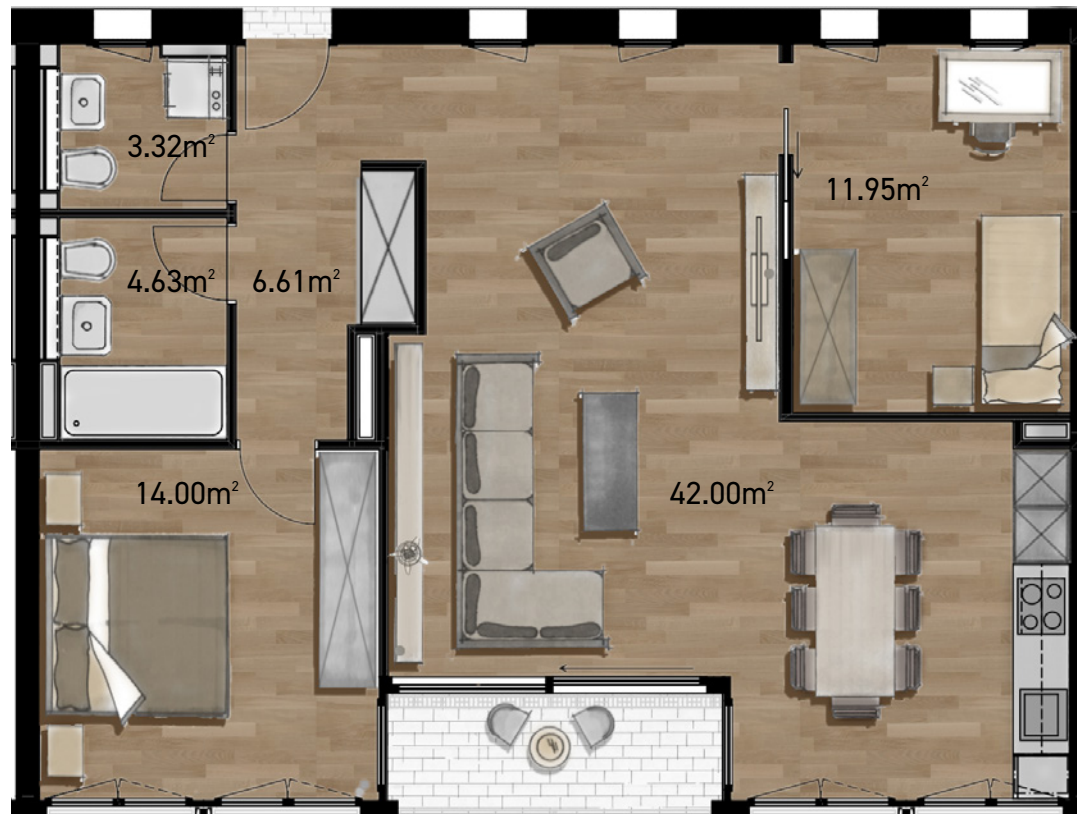

3.5-ZIMMER-WHG
WHG NR. 2
1. OBERGESCHOSS

NWF 81.4 m²
Balkon 4.63 m²

KONTAKT

Beatrice Schnell
Telefon: +41 61 467 57 51
beatrice.schnell@wernersutter.ch