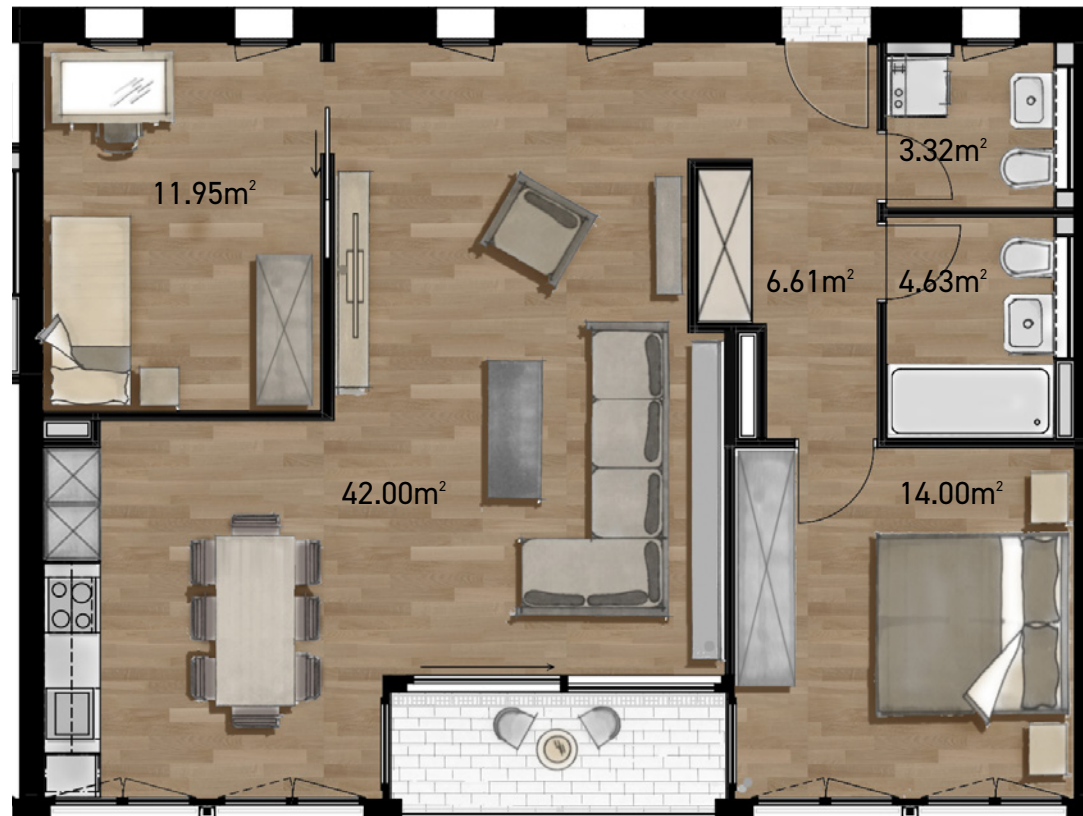

3.5-ZIMMER-WHG
WHG NR. 3
1. OBERGESCHOSS

NWF 81.4 m²
Balkon 4.63 m²

KONTAKT

Beatrice Schnell
Telefon: +41 61 467 57 51
beatrice.schnell@wernersutter.ch