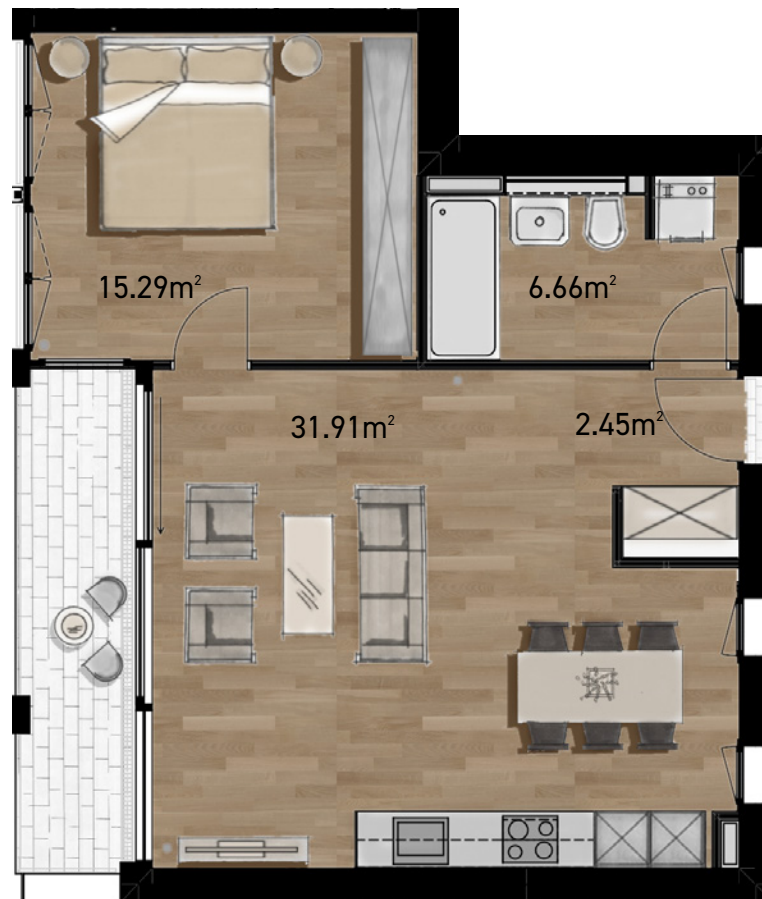

**2.5-ZIMMER-WHG**  
WHG NR. 5  
1. OBERGESCHOSS

NWF 55.5 m<sup>2</sup>  
Balkon 10.62 m<sup>2</sup>

**KONTAKT**

Beatrice Schnell  
Telefon: +41 61 467 57 51  
beatrice.schnell@wernersutter.ch